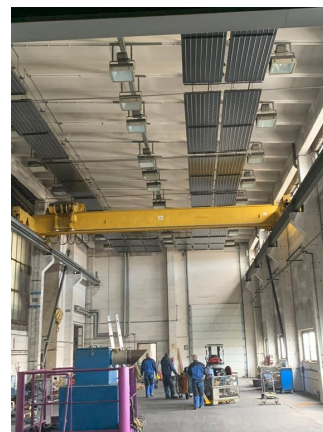

# Suwnica jednodźwigarowa

## Takraf 6/4310/233

Niestety maszyna została sprzedana!

Numer magazynowy:	1201959
Rodzaj maszyny:	Suwnica jednodźwigarowa
Producent:	Takraf
Typ:	6/4310/233
Rok produkcji:	1990
Rodzaj sterowania:	other
Kraj pochodzenia:	Germany
Lokalizacja:	Flanschenwerk
Czas dostawy:	10/2022
Opcja dostawy:	EXW, wolne na ciężarówce, bez opakowania
Cena:	na zapytanie

### Dane techniczne

lifting capacity:	8 t
lift:	mm
span width:	10500 mm
Rodzaj osłony:	IP 44
Prędkość skoku:	8,0 m/min.
rope diameter:	18 mm
precise lift:	m/min
electric control:	
elektryka - napięcie / częstotliwość:	380 / 50 V/Hz
Moc przyłączowa:	kW
travel of hook:	mm
Waga maszyny ok.:	ca. 3,0 + ca. 3,0 + ca. 0,75 t
wymiary dł.x szer. x wys.:	Brücke: 10,75 x 2,9 x 1,2 m
hoist dimensions:	1,7 x 1,6 x 1,3 m