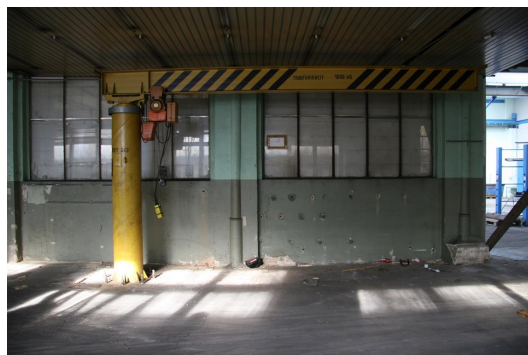

Żuraw

UNITRAS MAGDEBURG SDK 1,0

Niestety maszyna została sprzedana!

Numer 1202021
magazynowy:
Rodzaj maszyny: Żuraw
Producent: UNITRAS MAGDEBURG
Typ: SDK 1,0
Rok produkcji: 1986
Rodzaj sterowania: conventional
Kraj pochodzenia: Germany
Lokalizacja: Leipzig 1 + 3
Czas dostawy: zaraz
Opcja dostawy: Z załadunkiem na samochód w miejscu lokalizacji
Cena: na zapytanie

Dane techniczne

lifting capacity:	1,0 t
lift:	mm
span width:	mm
height lower edge cantilever arm:	2840 mm
jib length load hook end position:	4750 mm
Wysokość haków:	max. 2100 mm
Klasyfikacja dźwigu:	IP 44
swival range :	150 °
Długość wysięgnika od środka kolumny:	5120 mm
Maksymalna wysokość podnoszenia. położenie haka:	3000 - 2000 mm
Średnica kolumny:	600 mm

Dodatkowe informacje

crane control with panel keyboard with emergency stop, floor controlled carriage:
type balkancar roller carriage via manual
lifting unit:
Balkancar, type MB 052, hook path 6,4m, lifting speed 8/2 m/min, lifting capacity 250kg
1 carriage strand / round iron chain dia. 5mm
crane at the moment not dismantled
i.D.