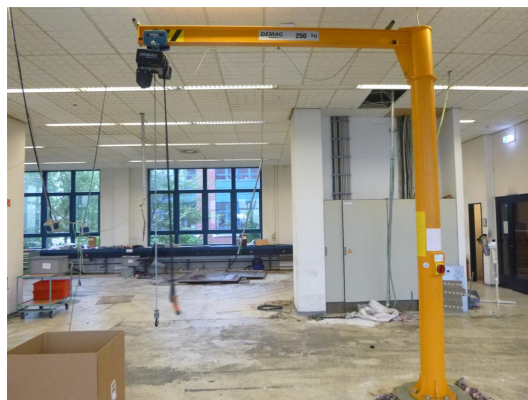

## Demag D-GS360 2,5-2,5

Niestety maszyna została sprzedana!

Numer magazynowy: 1202025  
Rodzaj maszyny: Żuraw  
Producent: Demag  
Typ: D-GS360 2,5-2,5  
Rok produkcji: 07/2010  
Rodzaj sterowania: conventional  
Kraj pochodzenia: Germany  
Lokalizacja: Leipzig 1  
Czas dostawy: zaraz  
Opcja dostawy: Z załadunkiem na samochód w miejscu lokalizacji  
Cena: na zapytanie

### Dane techniczne

lifting capacity:	0,25 t
lift:	mm
span width:	mm
Długość wysięgnika:	2500 mm
height lower edge cantilever arm:	3380 mm
Maksymalna wysokość podnoszenia. położenie haka:	mm
jib length load hook end position:	mm
Prędkość skoku:	6,0 m/min
Klasyfikacja dźwigu:	H2 B2
swival range :	°
Wysokość nad podłożem:	gesamt-Höhe: 3590 mm
Całkowite zapotrzebowanie mocy:	0,37 kW