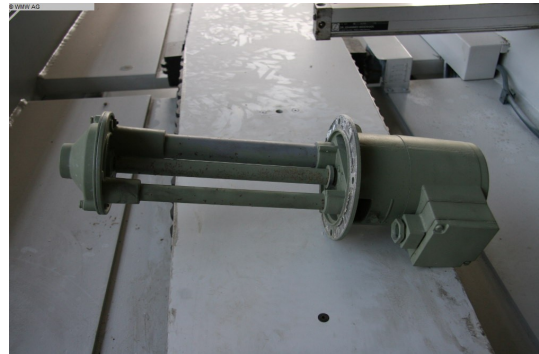

Pompa

MEZ BRNO 3COA2-27 P1

Niestety maszyna została sprzedana!

Numer magazynowy:	1400011
Rodzaj maszyny:	Pompa
Producent:	MEZ BRNO
Typ:	3COA2-27 P1
Rok produkcji:	1989
Rodzaj sterowania:	conventional
Kraj pochodzenia:	Czech Republic
Lokalizacja:	Leipzig 1
Czas dostawy:	zaraz
Opcja dostawy:	Z załadunkiem na samochód w miejscu lokalizacji
Cena:	na zapytanie

Dane techniczne

Pojemność w litrach:	0,42 l/s
Ciśnienie posuwu:	40 J/kg
Wydajność:	90 Watt
current- max.:	0,26 / 0,45 A
Napięcie:	220 - 254 / 380 - 440 V
Rodzaj osłony:	IP44
Częstotliwość:	50 Hz
weight of the machine approx.:	4 kg