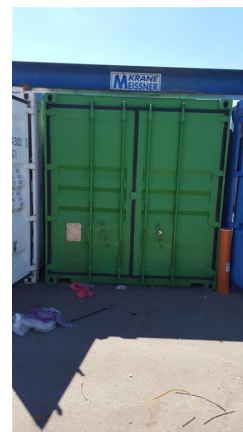

## nicht bekannt SCSU 510915.2

Niestety maszyna została sprzedana!

Numer 1402010  
magazynowy:  
Rodzaj maszyny: Kontener  
Producent: nicht bekannt  
Typ: SCSU 510915.2  
Rok produkcji:  
Rodzaj sterowania: conventional  
Kraj pochodzenia: Germany  
Lokalizacja: Leipzig 1 Außenbereich  
Czas dostawy: zaraz  
Opcja dostawy: w kalkulacji  
Cena: na zapytanie

### Dane techniczne

Długość: 6000 mm  
Szerokość : 2500 mm  
Wysokość: 2500 mm  
Waga maszyny ok.: 7,0 t