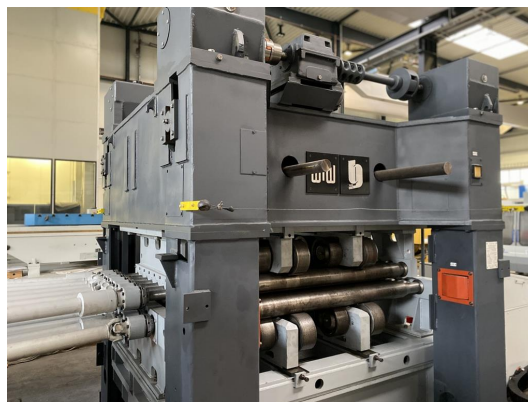

Листопрямляющая машина WMW GOTHA UBR 8 x1000 / 1-6

К сожалению машина уже продана!

Артикул:	0100560
Тип станка:	Листопрямляющая машина
Производитель:	WMW GOTHA
Модель:	UBR 8 x1000 / 1-6
Год производства:	1981 / 2021 Retrofit
Тип управления:	конвенциональный
Страна производитель:	Germany
Местонахождение:	Leipzig 5
Срок поставки:	По запросу
Условия поставки:	EXW, free on truck unpacked
Цена:	по запросу

Технические детали

Количество направляющих валков:	15 Stück
Ширина плиты:	1000 mm
Толщина листа:	8 mm
Наименьшая толщина листа:	2 mm
Расстояние между колоннами:	1340 mm
Ширина подачи:	1280 mm
Скорость выпрямления:	bis - up to 16 m/min
диаметр валков:	100 mm
Количество валков:	oben / upper / arriba: 7
Количество валков:	unten/ lower/ bajo: 8 Stück / pcs
Общая потребляемая мощность:	ca. 31 kW
Вес машины ок.:	21,5 t
размеры Д x Ш x В:	4,0x2,15x2,8 m
Количество правильных валков:	