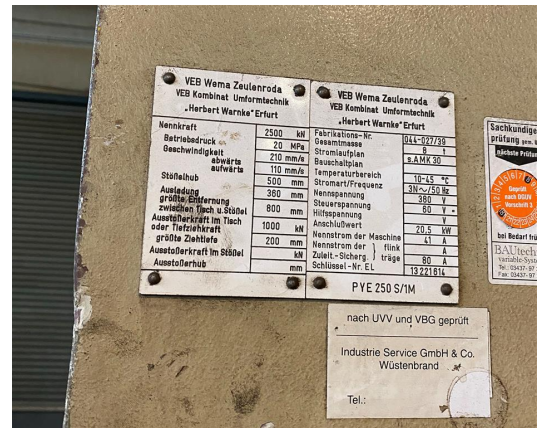

# Одностоечный Пресс - гидравлический WMW ZEULENRODA PYE 250 S/1M

Артикул:	0703053
Тип станка:	Одностоечный Пресс - гидравлический
Производитель:	WMW ZEULENRODA
Модель:	PYE 250 S/1M
Год производства:	1989
Тип управления:	конвенциональный
Страна производитель:	Germany
Местонахождение:	Leipzig 2
Срок поставки:	Незамедлительно
Условия поставки:	EXW, free on truck unpacked
Цена:	по запросу

## Технические детали

Давление:	250 t
Вылет:	360 mm
distance table/ram:	800 mm
distance table/ram:	Stößel unten: 300 mm
макс. ход каретки:	500 mm
Скорость ползуна - обратный ход:	110 mm/sec. mm/sec.
Скорость ползуна - прямой ход:	210 mm/se. mm/sec.
Прижимная поверхность стола Д x Ш:	900x630x120 mm
passage opening in table:	BxT: 300 x 100 mm
Площадь штока:	450x750x100 mm
mortise hole in ram:	Ø 63 x 115 mm
Высота от пола:	800 mm
return force :	0,38 t
Рабочее давление:	20 MPa
Общая потребляемая мощность:	ca. 20,5 kW
Вес машины ок.:	8,5 t
Размер машины ок. ДхШхВ:	2,1 x 1,3 x 3,5 m