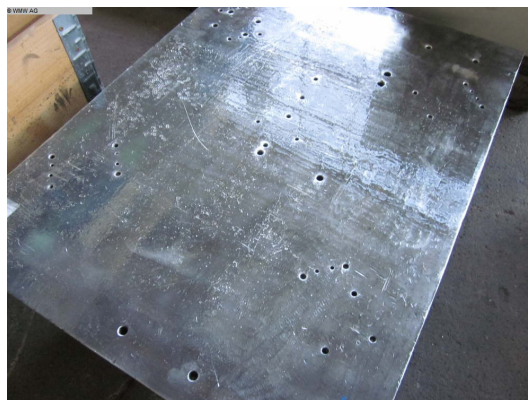

Разметочная плита WMW 800x300

Артикул:	1100091
Тип станка:	Разметочная плита
Производитель:	WMW
Модель:	800x300
Год производства:	-
Тип управления:	конвенциональный
Страна производитель:	Germany
Местонахождение:	Leipzig 3
Срок поставки:	Незамедлительно
Условия поставки:	EXW, free on truck unpacked
Цена:	по запросу

Технические детали

Длина стола:	800 mm
Ширина стола:	300 mm
Высота стола:	130 mm
weight of the machine approx.:	55 kg
Требования к пространству для машины пригл.:	0,8x0,3x0,13 m

Дополнительная информация