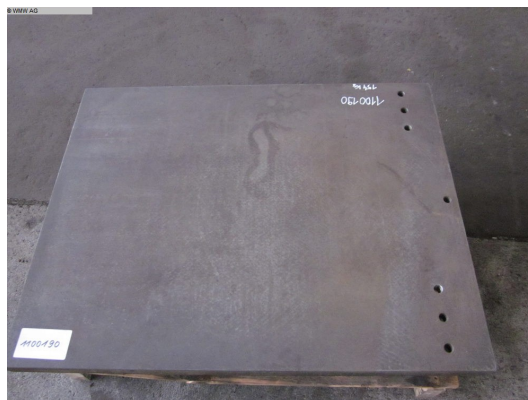

# Разметочная плита WMW 805x630

К сожалению машина уже продана!

Артикул:	1100190
Тип станка:	Разметочная плита
Производитель:	WMW
Модель:	805x630
Год производства:	са. 1985
Тип управления:	other
Страна производитель:	Germany
Местонахождение:	Leipzig 4
Срок поставки:	Незамедлительно
Условия поставки:	EXW, free on truck unpacked
Цена:	по запросу

## Технические детали

Длина стола:	805 mm
Ширина стола:	630 mm
Высота стола:	155 mm
вес машины примерно:	154 kg