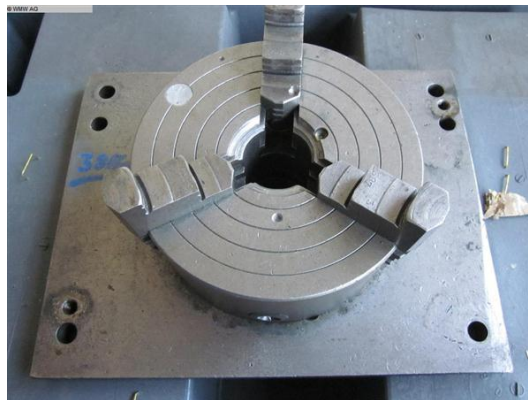

Зажимный патрон WMW 210

К сожалению машина уже продана!

Артикул: 1100619
Тип станка: Зажимный патрон
Производитель: WMW
Модель: 210
Год производства: -
Тип управления: other
Страна производитель: Germany
Местонахождение: Leipzig 1
Срок поставки: Незамедлительно
Условия поставки: EXW, free on truck unpacked
Цена: по запросу

Технические детали

clamping diameter: 210 mm
weight of the machine approx.: 38 kg
hole circle - max.: 190 mm

Дополнительная информация