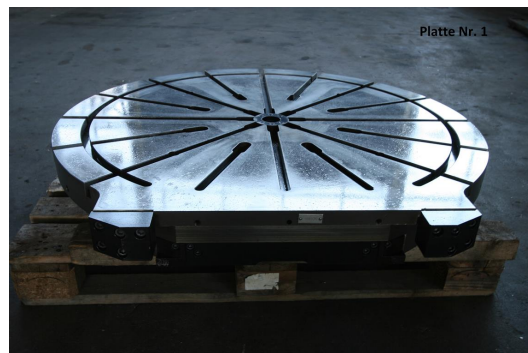

Подштамповая плита Spezialanfertigung 1100

Артикул:	1100647
Тип станка:	Подштамповая плита
Производитель:	Spezialanfertigung
Модель:	1100
Год производства:	са. 2005
Тип управления:	other
Страна производитель:	Germany
Местонахождение:	Leipzig 1
Срок поставки:	Незамедлительно
Условия поставки:	EXW, free on truck unpacked
Цена:	по запросу

Технические детали

Диаметр:	1100 mm
passage:	mm
Ширина:	mm
Масса:	650 + 490 kg

Дополнительная информация