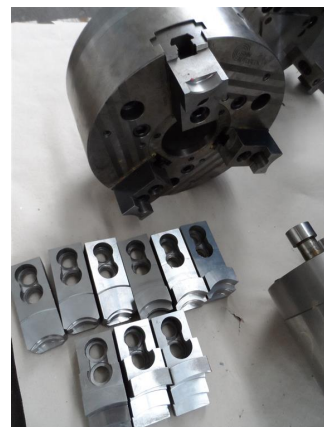

Зажимный патрон SMW Autoblock 105510 (Nr.40)

Артикул:	1100678
Тип станка:	Зажимный патрон
Производитель:	SMW Autoblock
Модель:	105510 (Nr.40)
Год производства:	-
Тип управления:	other
Страна производитель:	Germany
Местонахождение:	Leipzig 3
Срок поставки:	Незамедлительно
Условия поставки:	EXW, free on truck unpacked
Цена:	по запросу

Технические детали

Диаметр:	310 mm
passage:	90 mm
Ширина:	100 mm
weight of the machine approx.:	70 kg
размеры Д x Ш x В:	mm
оборот в минуту:	U/min

Дополнительная информация