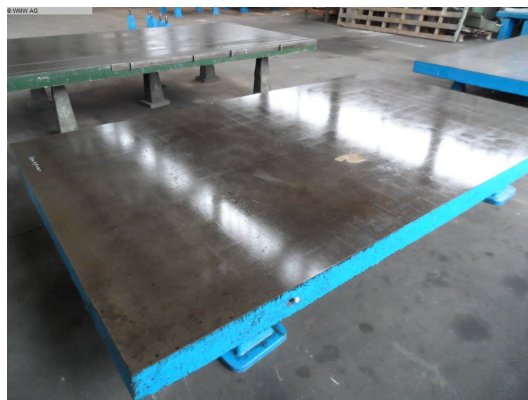

# Измерительная и маркировочная машина WMW 3000x1800x100

К сожалению машина уже продана!

Артикул:	1101013
Тип станка:	Измерительная и маркировочная машина
Производитель:	WMW
Модель:	3000x1800x100
Год производства:	unbekannt/unknown
Тип управления:	other
Страна производитель:	Germany
Местонахождение:	Leipzig 4
Срок поставки:	Незамедлительно
Условия поставки:	EXW, free on truck unpacked
Цена:	по запросу

## Технические детали

Длина:	3000 mm
Ширина:	1800 mm
thickness of clamping plate:	100 mm
Высота от пола:	340 + 100 mm
Вес машины ок.:	2,2 t