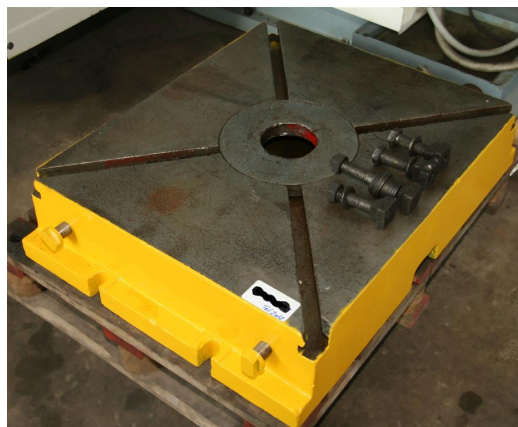

# Подштамповая плита WMW 810 x 690 x 190

Артикул:	1101026
Тип станка:	Подштамповая плита
Производитель:	WMW
Модель:	810 x 690 x 190
Год производства:	-
Тип управления:	other
Страна производитель:	Germany
Местонахождение:	Leipzig 3
Срок поставки:	Незамедлительно
Условия поставки:	EXW, free on truck unpacked
Цена:	по запросу

## Технические детали

длина плиты:	810 mm
Ширина плиты:	690 mm
plate height:	190 mm
Диаметр отверстия:	ca. 119 mm
Вес машины ок.:	0,56 t
Размеры при транспортировке ДхШхВ:	820 x 700 x 200 mm