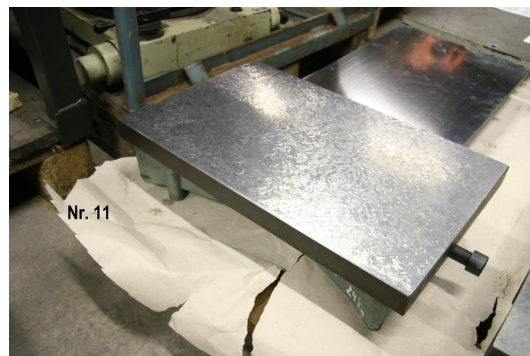

Разметочная плита WMW AP

Артикул:	1101106
Тип станка:	Разметочная плита
Производитель:	WMW
Модель:	AP
Год производства:	-
Тип управления:	конвенциональный
Страна производитель:	Germany
Местонахождение:	Leipzig 1
Срок поставки:	Незамедлительно
Условия поставки:	EXW, free on truck unpacked
Цена:	по запросу

Технические детали

Длина:	600 mm
Ширина:	300 mm
Напряжение:	V
weight of the machine approx.:	kg
размеры Д x Ш x В:	siehe Beschreibung m

Дополнительная информация

Tuschier- Meßplatten

Nr. 3 Größe 200 x 200mm mit kleinen Quadranten

Nr. 4 Größe 200 x 200mm

Nr. 5: Größe 580 x 285mm

Nr. 6: Größe 300 x 300mm

Nr. 7: Größe 160 x 160mm

Nr. 8: Größe 600 x 250mm

Nr. 10: Größe 400 x 280 mm

Nr. 11: Größe 400 x 255mm mit 24 kg