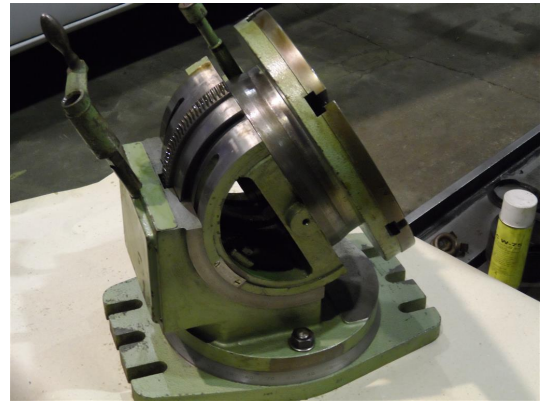

# Rotary Table - Tilting

## NICHT BEKANNT RT300

К сожалению машина уже продана!

Артикул:	1104000
Тип станка:	Rotary Table - Tilting
Производитель:	NICHT BEKANNT
Модель:	RT300
Год производства:	ca. 1980
Тип управления:	конвенциональный
Страна производитель:	Germany
Местонахождение:	Leipzig 3
Срок поставки:	Незамедлительно
Условия поставки:	с предприятия, бесплатная загрузка
Цена:	по запросу

### Технические детали

Диаметр стола:	300 mm
Вращательное движение:	360 Grad
Поворотный:	90° einseitig/one side °
Диаметр стола:	300 mm
Вес машины ок.:	75 + 125 kg

### Дополнительная информация

rotary table is rotated and tilted (weight 75 kg)  
6 T-slots DIN 560  
accessories:  
including plate dia. = 890x30mm (weight 125kg)