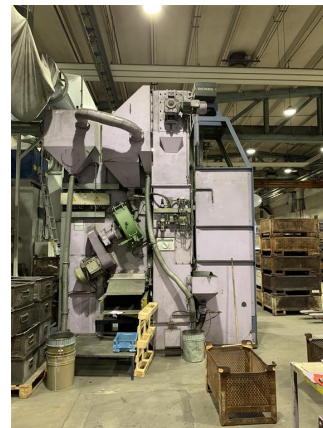

Дробеструйная установка

Schlickrotojet-Wheelabrator USF Berger PT 1 - WW312/380

Артикул:	1200524
Тип станка:	Дробеструйная установка
Производитель:	Schlickrotojet-Wheelabrator USF Berger
Модель:	PT 1 - WW312/380/15
Год производства:	2001
Тип управления:	конвенциональный
Страна производитель:	Germany
Местонахождение:	Leipzig 2
Срок поставки:	Незамедлительно
Условия поставки:	EXW, free on truck unpacked
Цена:	по запросу

Технические детали

Ширина прохода:	mm
pass through height:	mm
Количество турбин:	1 Stck.
drum length:	580 mm
Наработка:	30.810 h
Сжатый воздух:	5 - 7 bar
filling volume:	100 dm ³
Общая потребляемая мощность:	24,2 kW