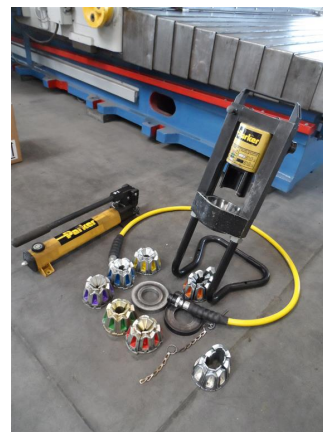

Hose assembly machine Parker KarryKrimp

К сожалению машина уже продана!

Артикул:	1201016
Тип станка:	Hose assembly machine
Производитель:	Parker KarryKrimp
Модель:	
Год производства:	-
Тип управления:	other
Страна производитель:	Germany
Местонахожден ие:	Leipzig 1
Срок поставки:	Незамедлительно
Условия поставки:	EXW, free on truck unpacked
Цена:	по запросу

Технические детали

Напряжение:	V/Hz
air-pressure connection:	bar
Управление:	
Мощность давления макс.:	30 t
Давление воздуха - необходимое:	700 bar
Мощность:	St./min
Общая потребляемая мощность:	kW
weight of the machine approx.:	28 + 8,6 kg
Размеры машины:	L: 320 x B: 320 x H: 760 mm

Дополнительная информация

Schlauchmontagemaschine
Einsatzgebiet: Zum Verpressen von z.B. Hydraulikschläuchen