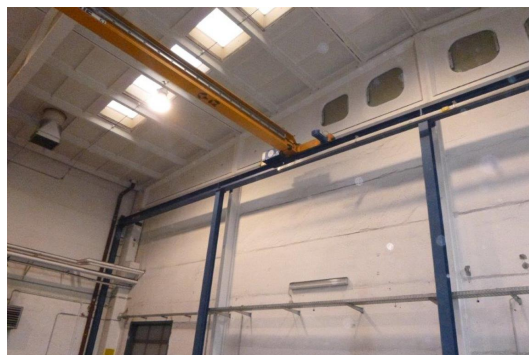

Однопролетный Мостовой кран Abus GM 1050

К сожалению машина уже продана!

Артикул:	1201954
Тип станка:	Однопролетный Мостовой кран
Производитель:	Abus
Модель:	GM 1050
Год производства:	2004
Тип управления:	other
Страна производитель:	Germany
Местонахождение:	Leipzig 1 Außenbereich
Срок поставки:	Незамедлительно
Условия поставки:	EXW, free on truck unpacked
Цена:	по запросу

Технические детали

lifting capacity:	5 t
lift:	mm
span width:	10750 mm
Степень защиты:	IP 55
Скорость хода:	0,66 / 4,0
rope diameter:	8 mm
precise lift:	m/min
electric control:	ja
Электрика - напряжение / частота:	400 / 50 V/Hz
Подключённая нагрузка:	5,4 kW
travel of hook:	9000 mm
Вес машины ок.:	2,54 t
размеры Д x Ш x В:	Laufkatze: 1,0 x 1,25 x 0,5 m