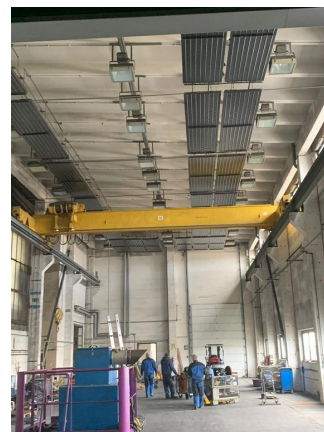

# Однопролетный Мостовой кран Takraf 6/4310/233

К сожалению машина уже продана!

Артикул:	1201959
Тип станка:	Однопролетный Мостовой кран
Производитель:	Takraf
Модель:	6/4310/233
Год производства:	1990
Тип управления:	other
Страна производитель:	Germany
Местонахождение:	Flanschenwerk
Срок поставки:	10/2022
Условия поставки:	EXW, free on truck unpacked
Цена:	по запросу

## Технические детали

lifting capacity:	8 t
lift:	mm
span width:	10500 mm
Степень защиты:	IP 44
Скорость хода:	8,0 m/min.
rope diameter:	18 mm
precise lift:	m/min
electric control:	
Электрика - напряжение / частота:	380 / 50 V/Hz
Подключённая нагрузка:	kW
travel of hook:	mm
Вес машины ок.:	ca. 3,0 + ca. 3,0 + ca. 0,75 t
размеры Д x Ш x В:	Brücke: 10,75 x 2,9 x 1,2 m
hoist dimensions:	1,7 x 1,6 x 1,3 m