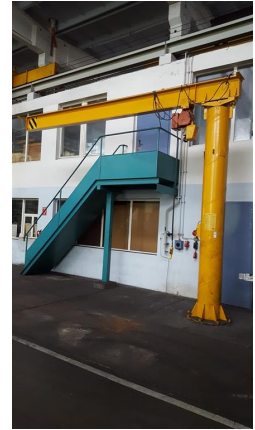

# Консольный поворотный кран UNITRAS MAGDEBURG SDK 1,0

К сожалению машина уже продана!

Артикул:	1202022
Тип станка:	Консольный поворотный кран
Производитель:	UNITRAS MAGDEBURG
Модель:	SDK 1,0
Год производства:	1986
Тип управления:	конвенциональный
Страна производитель:	Germany
Местонахождение:	Leipzig 1 + 3
Срок поставки:	Незамедлительно
Условия поставки:	с завода, бесплатная загрузка
Цена:	по запросу

## Технические детали

lifting capacity:	1,0 t
lift:	mm
span width:	mm
height lower edge cantilever arm:	(UK) 3.850 mm
jib length load hook end position:	(A*) 4.700 mm
Классификация крана:	IP 44
swival range :	360 °
длина стрелы от центра колонны:	5160 mm
Высота подъема, макс. положения крюка:	3200 mm
Размеры опорной плиты:	m
Общая потребляемая мощность:	kW
Размеры при транспортировке ДхШхВ:	5,6 x 0,76 x 4,2 m