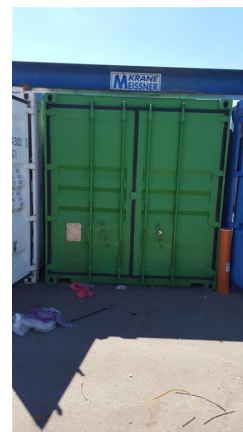

Container

nicht bekannt SCSU 510915.2

К сожалению машина уже продана!

Артикул:	1402010
Тип станка:	Container
Производитель:	nicht bekannt
Модель:	SCSU 510915.2
Год производства:	
Тип управления:	conventional
Страна производитель:	Germany
Местонахождение:	Leipzig 1 Außenbereich
Срок поставки:	Незамедлительно
Условия поставки:	при расчете
Цена:	по запросу

Технические детали

Длина:	6000 mm
Ширина:	2500 mm
Высота:	2500 mm
Вес машины ок.:	7,0 t

Дополнительная информация